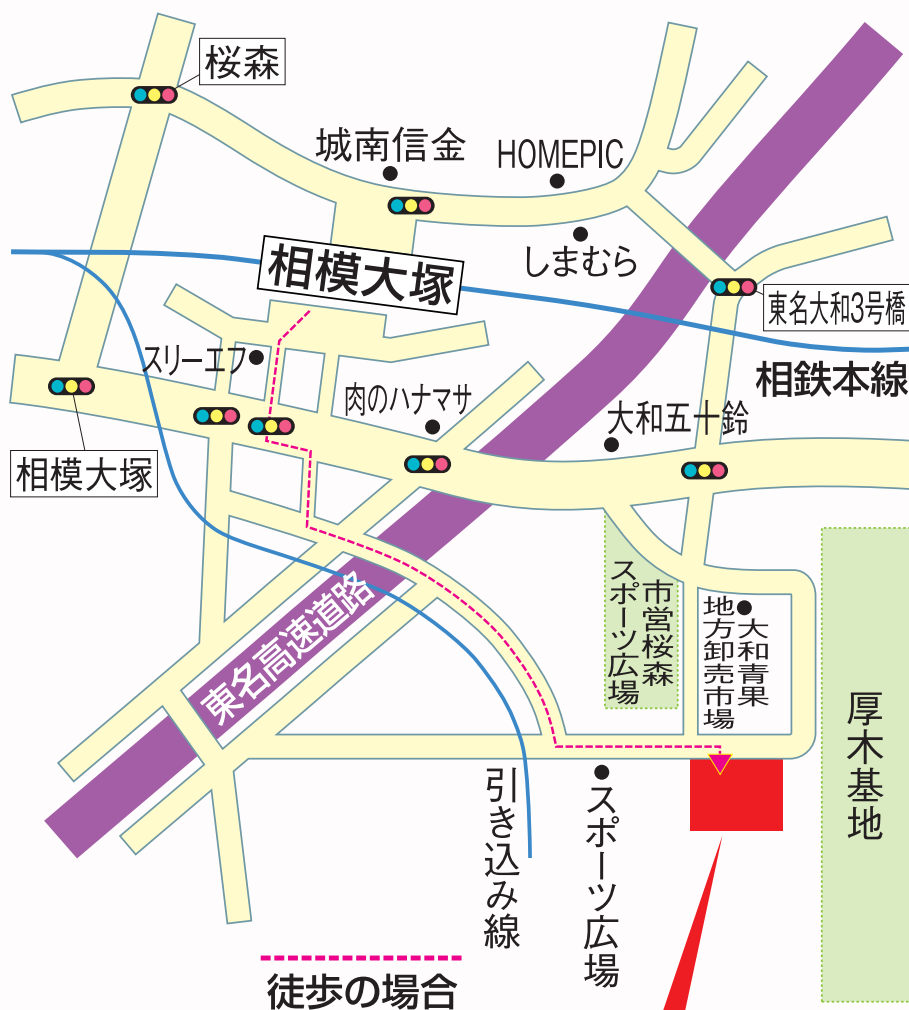

■お問い合わせは通話料無料(ケータイからも無料)

**フリーコール 0120-440-191**

※ご見学会開催期間以外は当社係員は現地に常駐しておりませんので、ご見学を希望される方は上記までご連絡下さるようお願い申し上げます。

所在地	神奈川県綾瀬市蓼川3丁目19-9
交通	<p>■相鉄線 相模大塚駅より ・歩いて約7分 相鉄本線</p> <p>■相鉄線・小田急線大和駅より ・車で約5分</p> <p>■国道246号線上草柳交差点より 車で約3分</p> <p>■国道467号線一ノ関交差点より 車で約12分</p> <p>■国道467号線桜ヶ丘交差点より 車で約10分</p>

カーナビゲーションをご利用の方は「花の郷聖地管理事務所」で検索すると便利です。

※カーナビゲーションの機種によって、異なった場所をお知らせする場合があります。

**メモリアルパーク花の郷聖地 相模大塚**

**インターロック株式会社**

〒141-0021 東京都品川区上大崎3-8-5  
TEL (03) 3440-1407 FAX (03) 3440-1446  
<http://ir-reien.jp>