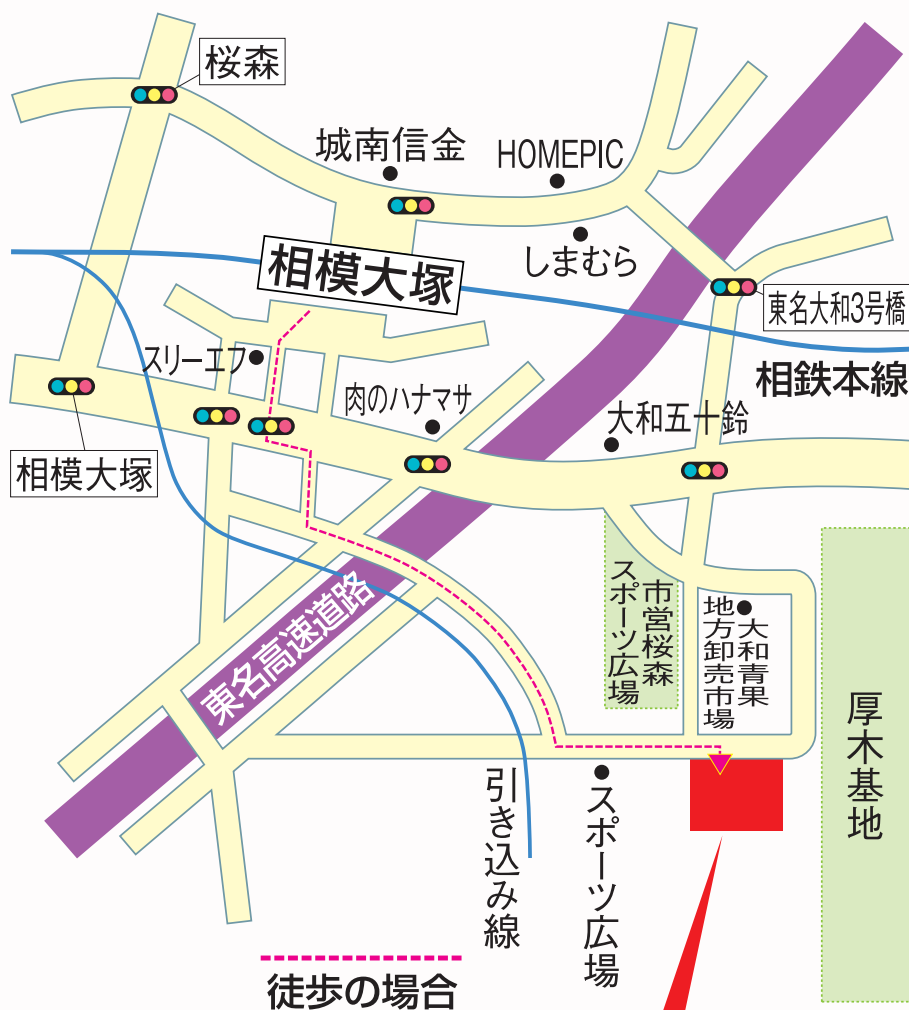

■お問い合わせは通話料無料(ケータイからも無料)

フリーコール 0120-440-191

※ご見学会開催期間以外は当社係員は現地に常駐しておりませんので、ご見学を希望される方は上記までご連絡下さるようお願い申し上げます。

所在地	神奈川県綾瀬市蓼川3丁目19-9
交通	<p>■相鉄線 相模大塚駅より ・歩いて約7分 相鉄本線</p> <p>■相鉄線・小田急線大和駅より ・車で約5分</p> <p>■国道246号線上草柳交差点より 車で約3分</p> <p>■国道467号線一ノ関交差点より 車で約12分</p> <p>■国道467号線桜ヶ丘交差点より 車で約10分</p>

カーナビゲーションをご利用の方は「花の郷聖地管理事務所」で検索すると便利です。

※カーナビゲーションの機種によって、異なった場所をお知らせする場合があります。

メモリアルパーク花の郷聖地 相模大塚

インターロック株式会社

〒141-0021 東京都品川区上大崎3-8-5
TEL (03) 3440-1407 FAX (03) 3440-1446
<http://ir-reien.jp>

※お願い: 当社係員がご説明させていただきますので、お越しの際は受付にてこの表をご提出下さい。